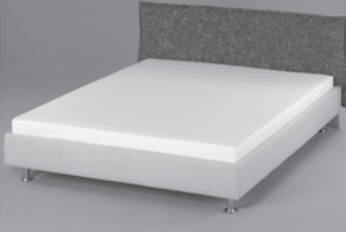

- Bettkasten Rahmen 28cm
  Bezug abnehmbar
  Bezug: Microvin 51 Grau 1.573,-
- Füße:
- H Chrom 97,-
- Kopfteil:
- Avanti
  Bezug: Microvin 51 Grau 303,-
- Überwurfmatte:
  Bezug: Cosmo 543 meliert 458,-

2.431,-

Wir empfehlen hochwertige Schlafsysteme

z.B. von Riposana

- 2 WOFO-Einlegerahmen mit Kopf- und Fußverstellung 90/200cm à 324,- 648,-
- 2 WOFO-Latexmatratzen 90/200cm à 576,- 1.152,-

3.696,-

- 2 WOFO-Einlegerahmen mit Kopf- und Fußverstellung 90/200cm à 324,- 648,-
- 2 WOFO-Kaltschaummatratzen 90/200cm à 548,- 1.096,-

3.962,-

- 2 WOFO-Einlegerahmen Gasdruck 90/200cm mit Bettkastenöffnung, Kopf- und Fußverstellung à 418,- 836,-
- 2 WOFO-Latexmatratzen 90/200cm à 576,- 1.152,-

4.419,-

Schlafsysteme

Zubehör:

- 2 Linea Lampen à 80,- 160,-
- 2 Linea Tische à 220,- 440,-